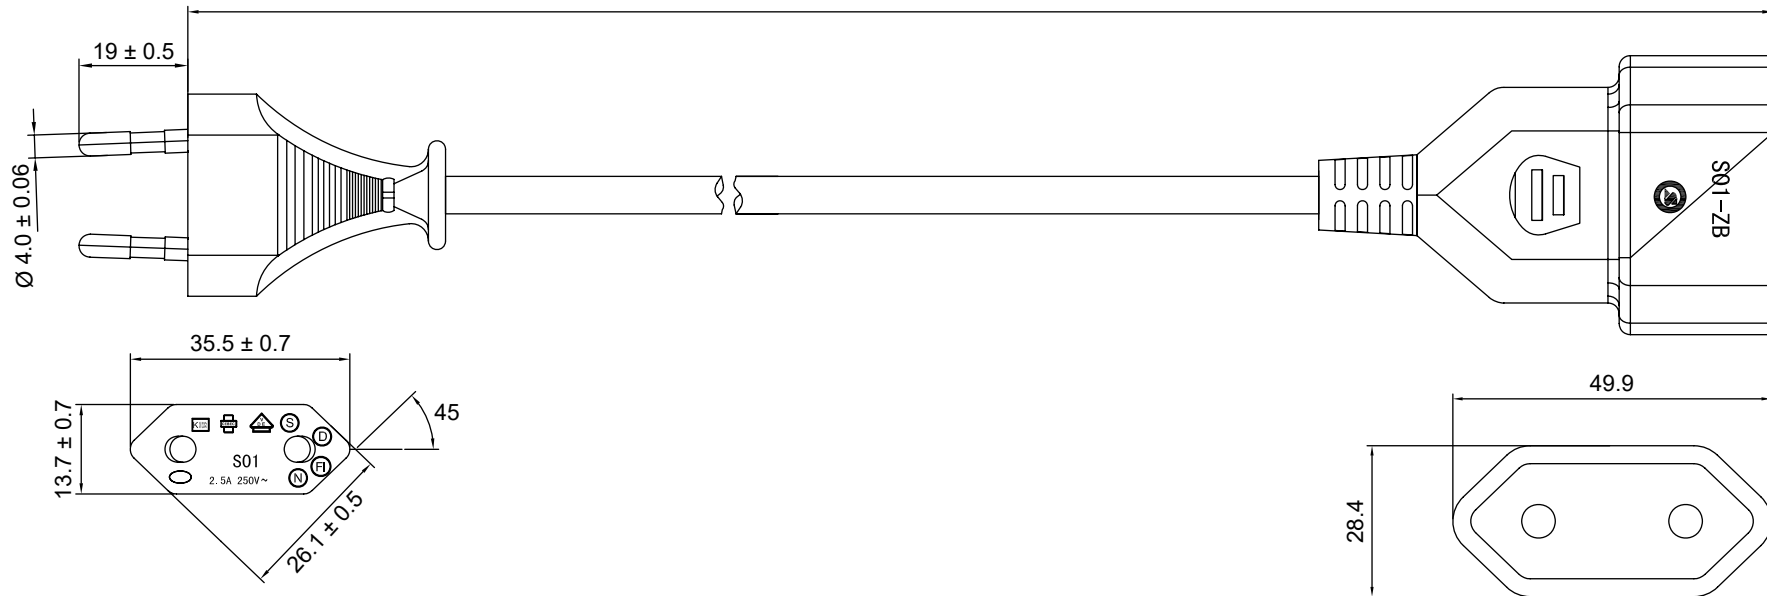

1	2	3	4	5	6	7	8	9	10	11	12	13	14
Art.-Nr. / Item No.		Beschreibung / Description		Länge / Length (L)									
51356		NK 113 W-200 2m WEISS		2000 ± 20 mm									
50507		NK 113 W-300 3m WEISS		3000 ± 20 mm									
50509		NK 113 W-500 5m WEISS		5000 ± 30 mm									

Anschlüsse: Eurostecker (Typ C, CEE 7/16), Eurobuchse (Typ C, CEE 7/16)

Bemessungsspannung: 250 V ~

Bemessungsstrom: 2,5 A

Kabelspezifikation: H05-VV-F3G 0,75 mm²

Extension Euro plug

- socket extension for TV, household appliances, lamps, lights, loudspeakers etc.
- the flat plug makes the extension cable perfect for indoor installation and flexible power connection
- sale and use of the plug extension is prohibited in Denmark and Switzerland.

Connectors: Euro plug (type C, CEE 7/16), Euro socket (type C, CEE 7/16)

Rated voltage: 250 V ~

Rated current: 2.5 A

Cable specification: H05-VV-F3G 0.75 mm²

Änderungen		Datum	Name	Bezeichnung	Blatt
Datum	Name	gez.:	aw	NK 113 W-XXX Xm WEISS	
		gepr.:	aw		1/1
		Norm:			Zeichnungs-Nr.:
Änderungen vorbehalten / Subject to change				51356, 50507, 50509	