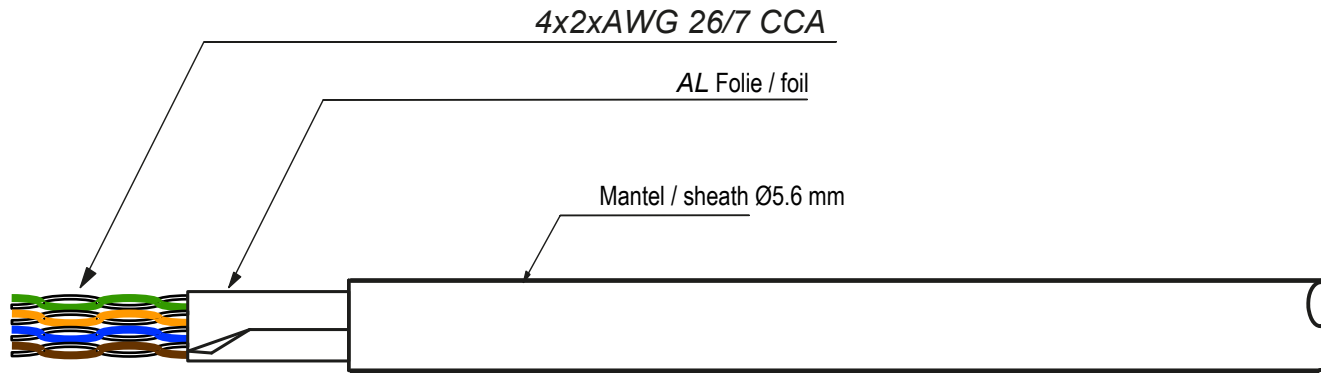

Nr. / No.	Farbe / Color
93266	
93267	
93269	

flexibles Daten-/Patchkabel für die Konfektionierung im Heim-/Innenbereich

- Innenleiter: 4x2xAWG 26/7 CCA
- Schirmung: F/UTP
- Kabellänge: 100 m ±T (2 %)
- Ausführung: flexibel
- Kabelstandard: Cat 5e (100 MHz)
- Farbcodierung: EIA/TIA 568 A/B
- Kabelmantel: PVC
- Konformität: RoHS

*non-terminated flexible data-/patch cable for Home/indoor usage*

- *Inner conductor: 4x2xAWG 26/7 CCA*
- *Shielding: F/UTP*
- *Cable length: 100 m ±T (2 %)*
- *Version: flexible*
- *Cable std.: Cat 5e (100 MHz)*
- *Color codes: EIA/TIA 568 A/B*
- *Cable sheath: PVC*
- *Conformity: RoHS*

**Änderungen**

Datum	Name	gez.:	Datum	Name
		gez.:	17.10.2017	tf
		gepr.:	17.10.2017	tf
		Norm:		
Änderungen vorbehalten / Subject to change				

Bezeichnung  
**CAT 5e PATCH F/UTP CCA**  
**100 m**

Zeichnungs-Nr.: