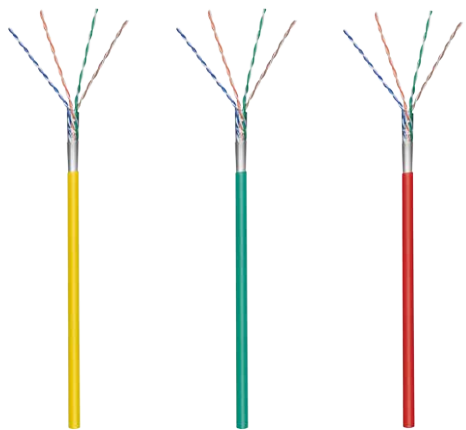

Nr. / No.	Farbe / Color
93266	
93267	
93269	

flexibles Daten-/Patchkabel für die Konfektionierung im Heim-/Innenbereich

- Innenleiter: 4x2xAWG 26/7 CCA
- Schirmung: F/UTP
- Kabellänge: 100 m ±T (2 %)
- Ausführung: flexibel
- Kabelstandard: Cat 5e (100 MHz)
- Farbcodierung: EIA/TIA 568 A/B
- Kabelmantel: PVC
- Konformität: RoHS

*non-terminated flexible data-/patch cable for Home/indoor usage*

- *Inner conductor: 4x2xAWG 26/7 CCA*
- *Shielding: F/UTP*
- *Cable length: 100 m ±T (2 %)*
- *Version: flexible*
- *Cable std.: Cat 5e (100 MHz)*
- *Color codes: EIA/TIA 568 A/B*
- *Cable sheath: PVC*
- *Conformity: RoHS*