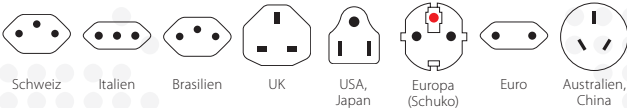

Combo World to Israel

2in1 Lösung: Israel und Europa – vereint in einem Adapter

Mit diesem Reiseadapter ist Ihr Anschluss nicht nur in Israel, sondern auch in allen Ländern mit Schuko-Standard einfach wie nie. Reisende aus aller Welt finden mit dem Combo World to Israel zuverlässig und einfach Anschluss in allen Ländern mit israelischem und Schuko-Standard. Ideal ist dieser Reisestecker auch für Hotels oder Seminarveranstalter, die ihren internationalen Gästen eine Anschlussmöglichkeit für mitgebrachte Geräte bieten möchten.

Geeignet für

Kompatibilität (Eingang)

Kompatibilität (Ausgang)

Verpackung (Retail)

Produktkategorie

- Länderreiseadapter: Combo

Technische Spezifikationen

- Designed in Switzerland
- Geeignet für geerdete und ungeerdete Geräte (2- & 3-Pol)
- Steckdoseneingang für: Schweiz, Italien, Brasilien, UK, USA/Japan, Europa (Schuko & 2-pole Euro), Australien/China
- Ausgangsstecker: Israel, Europa (Schuko)
- Eingangsspannung: 100 V – 250 V
- Max. Last: 16 A
- Leistung: z.B. bei 100 V – 1600 W / 250 V – 4000 W
- Kein Spannungswandler

Standardfarbe

- Weiss

Combo World to Israel

2in1 solution: Israel and Europe – combined in a single adapter

This travel adapter ensures getting connected is easier than ever, not just in Israel but also in all other countries with Schuko standard sockets (as predominantly found in Europe). Our SKROSS® Combo World to Israel adapter provides global travellers with a safe, reliable and easy connection in all countries with the Israeli and Schuko standard, making it an ideal solution for business and leisure travellers.