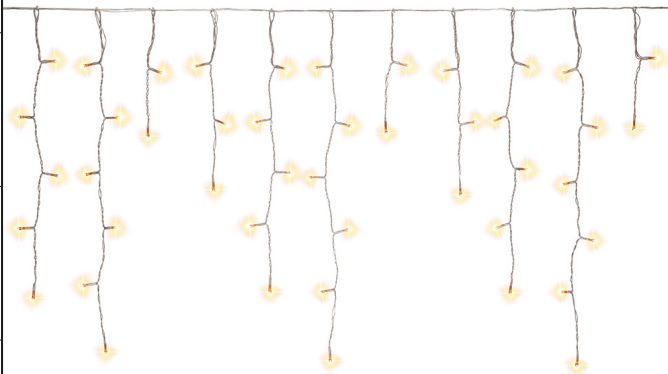

400er LED-Eisregen-Lichterkette

- mit Timer-Funktion (6 Std. an / 18 Std. aus) und Schalter mit 3 Positionen (ON/OFF/Timer)
- mit 24 V-Außentrafo
- IP44 - für den Innen- & Außenbereich

Lichterkette

Lichtquelle:	Leuchtdiode (LED)
Lichtfarbe:	warm-weiß
Farbtemperatur:	3000 K
Max. Leistungsaufnahme pro LED:	0,04 W
Dimmbarkeit:	nicht dimmbar
Bemessungslichtstrom pro LED:	5 lm
Bemessungslebensdauer:	10000 Std.
Material:	PVC
Gesamtlänge:	15 m
Gewicht:	738 g

Außentrafo

Eingang:	100-240 V ~, 50/60 Hz
Ausgang:	24 V ===, 250 mA, 6 W
Anschluss:	Konturenstecker (Typ C, CEE 7/17)
Abmessungen:	92 x 41 x 41 mm

Icicle String Light with 400 LEDs

- with timer function (6 hours on / 18 hours off) and switch with 3 positions (ON/OFF/timer)
- with 24 V external transformer
- IP44 - for indoor and outdoor use

String Light

Light source:	light emitting diode (LED)
Light colour:	warm white
Color temperature:	3000 K
Max. power consumption per LED:	0.04 W
Dimmability:	not dimmable
Rated luminous flux per LED:	5 lm
Rated lamp lifetime:	10000 h
Material:	PVC
Total length:	15 m
Weight:	738 g

External transformer

Input:	100-240 V ~, 50/60 Hz
Output:	24 V ===, 250 mA, 6 W
Connector:	2-pole plug (Type C, CEE 7/17)
Dimensions:	92 x 41 x 41 mm

Änderungen

Datum	Name	gez.:	Datum	Name
			13.08.2021	aw
			13.08.2021	aw
		Norm:		
Änderungen vorbehalten / Subject to change				