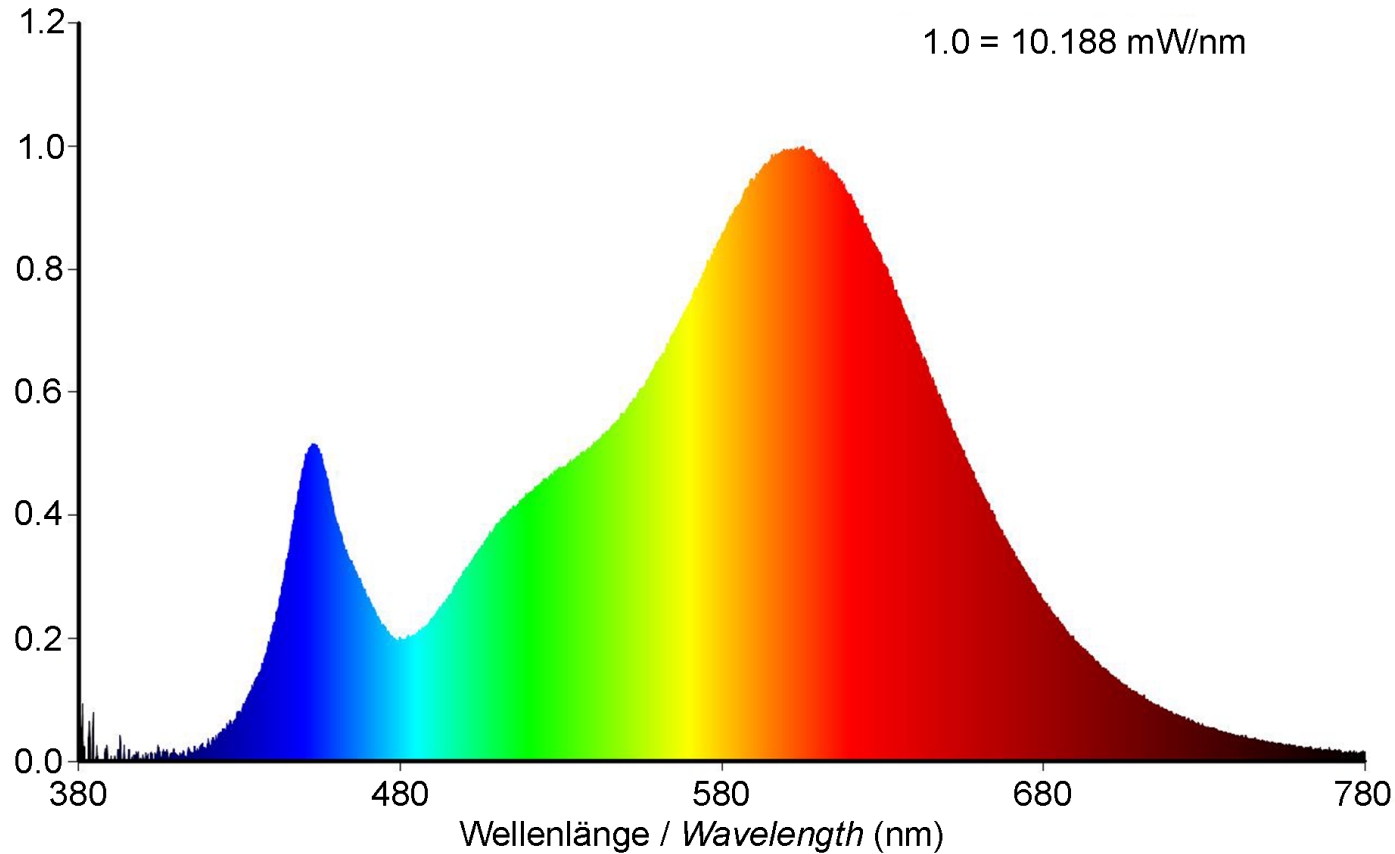

Relatives Spektrum / *Relative spectrum*

Änderungen

Änderungen		Datum	Name	Bezeichnung	 by Wentronic GmbH Pilmannstraße 12 38112 Braunschweig Germany	Blatt	
Datum	Name	gez.:	06.07.2023	alw		LED Reflektor MR16 GU10 warm-weiß 5W 370lm 38°	3/3
05.09.2023	ir	gepr.:	06.07.2023	anw			
		Norm:			Zeichnungs-Nr.:	von	
		Änderungen vorbehalten / <i>Subject to change</i>		65376